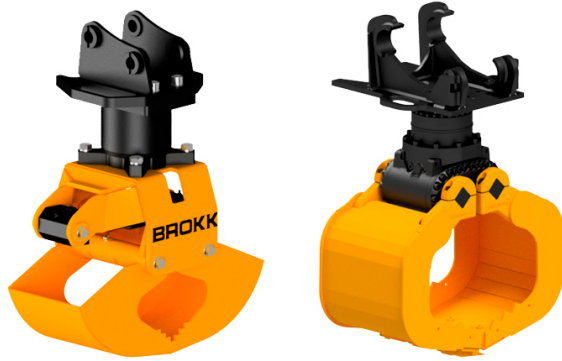

PINZAS BROKK KM651-4 240

ALQUILAR

COMPRAR

1 día **No disponible****No disponible**7 días **No disponible**14 días **No disponible**28 días **No disponible**

Brokk ofrece una amplia gama de grapas que le ayudan a hacer el trabajo más eficaz. La herramienta perfecta para cargar, clasificar y separar escombros (roca, hormigón, madera, metalurgia). Rotador con rotación continua.

PRODUCTO	CÓDIGO	VOLUMEN (LT)	APERTURA (MM)	ANCHO (MM)	PESO (KG)	PARA EQUIPO	VENTA (+ IVA)	ALQUILER 28 DÍAS (+ IVA)
KM651-4 240	ACCS000183	240	1.720	1.125	870	-	-	
A01H-20	ACCS000176	10	429	207	61	Brokk 70	-	-
A02H-30	ACCS000177	35	835	300	152	Brokk 110, Brokk 120D, Brokk 170	-	-
A04H-40	ACCS000178	70	1.233	386	237	Brokk 200	-	-
A04HPX-40	ACCS000179	70	1.050	386	325	Brokk 300	-	-
A06HPX-45	ACCS000180	145	1.050	450	430	Brokk 500, Brokk 520D	-	-
A09HPX-50	ACCS000181	210	1.550	500	640	Brokk 900	-	-
KM651-4 180	ACCS000182	180	1.450	1.070	520	-	-	