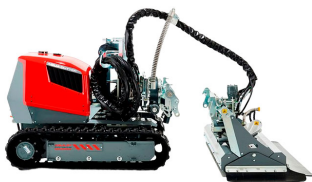

IMÁGENES

Las facturas serán emitidas en moneda extranjera. La cancelación de las mismas en una moneda distinta a la consignada deberá efectuarse considerando la paridad vigente, tipo vendedor billete del Banco de la Nación Argentina, al día de la efectiva disponibilidad del pago. Leiten SRL se reserva el derecho a modificar los precios publicados sin previo aviso.