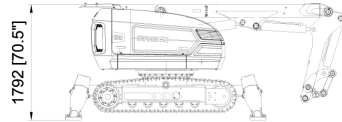

ROBOTS DE DEMOLICIÓN

ROBOTS DEMOLICIÓN GRANDES

ROBOT DEMOLEDOR BROKK 500

ACCESORIOS

007105

Generador Leiten Plus LG110C 138KVA

Venta: USD 38.418,80 + IVA

Alquiler 28 días: USD 2.142,00 + IVA

REPUESTOS

RESP002439

Tapón Filtro de Aire Brokk

Venta: USD 157,40 + IVA

Alquiler: No disponible

Las facturas serán emitidas en moneda extranjera. La cancelación de las mismas en una moneda distinta a la consignada deberá efectuarse considerando la paridad vigente, tipo vendedor billete del Banco de la Nación Argentina, al día de la efectiva disponibilidad del pago. Leiten SRL se reserva el derecho a modificar los precios publicados sin previo aviso.