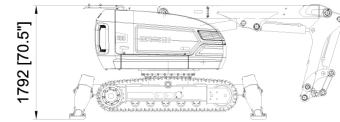

ROBOTS DE DEMOLICIÓN

ROBOTS DEMOLICIÓN GRANDES

ROBOT DEMOLEDOR BROKK 500

ACCESORIOS

007105

Generador Leiten Plus LG110C 138KVA

Venta: USD 38.418,80 + IVA

Alquiler 28 días: USD 2.142,00 + IVA

REPUESTOS

RESP002439

Tapón Filtro de Aire Brokk

Venta: USD 157,40 + IVA

Alquiler: No disponible

Las facturas serán emitidas en moneda extranjera. La cancelación de las mismas en una moneda distinta a la consignada deberá efectuarse considerando la paridad vigente, tipo vendedor billete del Banco de la Nación Argentina, al día de la efectiva disponibilidad del pago. Leiten SRL se reserva el derecho a modificar los precios publicados sin previo aviso.