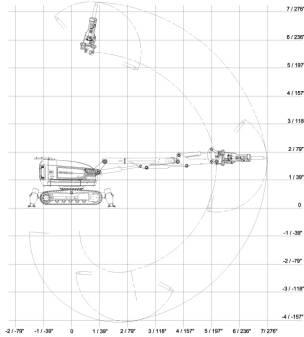

ROBOTS DE DEMOLICIÓN

ROBOTS DEMOLICIÓN GRANDES

ROBOT DEMOLEDOR BROKK 500

ACCESORIOS

007105

Generador Leiten Plus LG110C 138KVA

Venta: USD 38.418,80 + IVA

Alquiler 28 días: USD 2.142,00 + IVA

REPUESTOS

RESP002439

Tapón Filtro de Aire Brokk

Venta: USD 157,40 + IVA

Alquiler: No disponible

Las facturas serán emitidas en moneda extranjera. La cancelación de las mismas en una moneda distinta a la consignada deberá efectuarse considerando la paridad vigente, tipo vendedor billete del Banco de la Nación Argentina, al día de la efectiva disponibilidad del pago. Leiten SRL se reserva el derecho a modificar los precios publicados sin previo aviso.