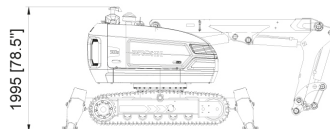

IMÁGENES

Las facturas serán emitidas en moneda extranjera. La cancelación de las mismas en una moneda distinta a la consignada deberá efectuarse considerando la paridad vigente, tipo vendedor billete del Banco de la Nación Argentina, al día de la efectiva disponibilidad del pago. Leiten SRL se reserva el derecho a modificar los precios publicados sin previo aviso.