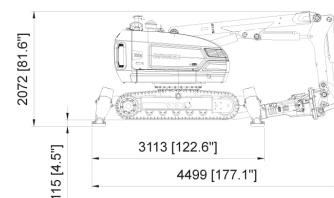

IMÁGENES

Las facturas serán emitidas en moneda extranjera. La cancelación de las mismas en una moneda distinta a la consignada deberá efectuarse considerando la paridad vigente, tipo vendedor billete del Banco de la Nación Argentina, al día de la efectiva disponibilidad del pago. Leiten SRL se reserva el derecho a modificar los precios publicados sin previo aviso.