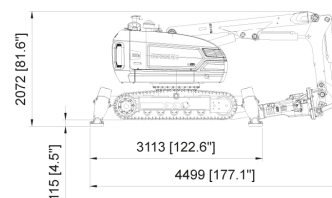

IMÁGENES

Las facturas serán emitidas en moneda extranjera. La cancelación de las mismas en una moneda distinta a la consignada deberá efectuarse considerando la paridad vigente, tipo vendedor billete del Banco de la Nación Argentina, al día de la efectiva disponibilidad del pago. Leiten SRL se reserva el derecho a modificar los precios publicados sin previo aviso.