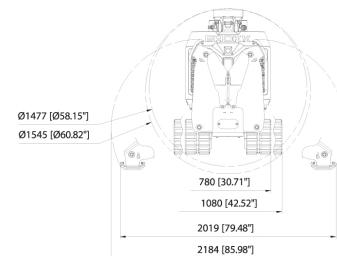

IMÁGENES

ITEMS INCLUIDOS

Las facturas serán emitidas en moneda extranjera. La cancelación de las mismas en una moneda distinta a la consignada deberá efectuarse considerando la paridad vigente, tipo vendedor billete del Banco de la Nación Argentina, al día de la efectiva disponibilidad del pago. Leiten SRL se reserva el derecho a modificar los precios publicados sin previo aviso.