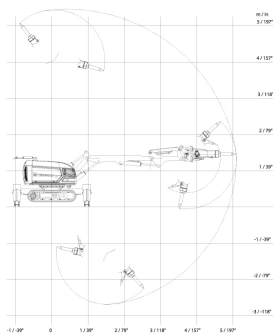

IMÁGENES

ITEMS INCLUIDOS

Las facturas serán emitidas en moneda extranjera. La cancelación de las mismas en una moneda distinta a la consignada deberá efectuarse considerando la paridad vigente, tipo vendedor billete del Banco de la Nación Argentina, al día de la efectiva disponibilidad del pago. Leiten SRL se reserva el derecho a modificar los precios publicados sin previo aviso.