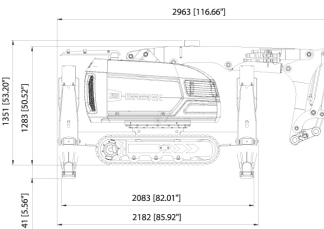

IMÁGENES

ITEMS INCLUIDOS

Las facturas serán emitidas en moneda extranjera. La cancelación de las mismas en una moneda distinta a la consignada deberá efectuarse considerando la paridad vigente, tipo vendedor billete del Banco de la Nación Argentina, al día de la efectiva disponibilidad del pago. Leiten SRL se reserva el derecho a modificar los precios publicados sin previo aviso.