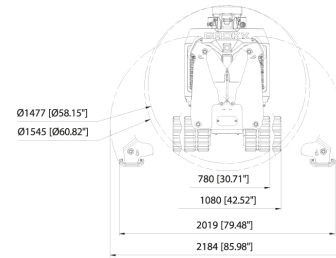

ROBOTS DE DEMOLICIÓN

ROBOTS DEMOLICIÓN MEDIANOS

ROBOT DEMOLEDOR BROKK 200

IMÁGENES

CONSUMIBLES

001547

Punta Martillo Brokk BHB305

Venta: USD 1.327,30 + IVA

Alquiler: No disponible

ACCESORIOS

007104

Generador Leiten Plus LG60C 75KVA

Venta: USD 29.432,30 + IVA

Alquiler 28 días: USD 1.389,20 + IVA

REPUESTOS

RESP002603

Tapón de bloqueo Brokk 170/200

Venta: No disponible

Alquiler: No disponible

RESP002438

Filtro de aire brokk

Venta: USD 604,00 + IVA

Alquiler: No disponible

RESP002439

Tapón Filtro de Aire Brokk

Venta: USD 157,40 + IVA

Alquiler: No disponible

resp003097

Protección de luz derecha Brokk

Venta: USD 694,80 + IVA

Alquiler: No disponible

Las facturas serán emitidas en moneda extranjera. La cancelación de las mismas en una moneda distinta a la consignada deberá efectuarse considerando la paridad vigente, tipo vendedor billete del Banco de la Nación Argentina, al día de la efectiva disponibilidad del pago. Leiten SRL se reserva el derecho a modificar los precios publicados sin previo aviso.