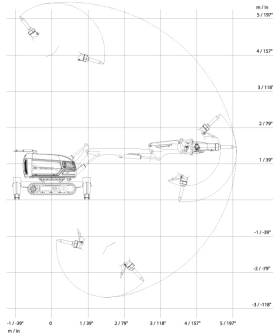

ROBOTS DE DEMOLICIÓN

ROBOTS DEMOLICIÓN MEDIANOS

ROBOT DEMOLEDOR BROKK 200

IMÁGENES

CONSUMIBLES

001547

Punta Martillo Brokk BHB305

Venta: USD 1.327,30 + IVA

Alquiler: No disponible

ACCESORIOS

007104

Generador Leiten Plus LG60C 75KVA

Venta: USD 29.432,30 + IVA

Alquiler 28 días: USD 1.389,20 + IVA

REPUESTOS

RESP002603

Tapón de bloqueo Brokk 170/200

Venta: No disponible

Alquiler: No disponible

RESP002438

Filtro de aire brokk

Venta: USD 604,00 + IVA

Alquiler: No disponible

RESP002439

Tapón Filtro de Aire Brokk

Venta: USD 157,40 + IVA

Alquiler: No disponible

resp003097

Protección de luz derecha Brokk

Venta: USD 694,80 + IVA

Alquiler: No disponible

Las facturas serán emitidas en moneda extranjera. La cancelación de las mismas en una moneda distinta a la consignada deberá efectuarse considerando la paridad vigente, tipo vendedor billete del Banco de la Nación Argentina, al día de la efectiva disponibilidad del pago. Leiten SRL se reserva el derecho a modificar los precios publicados sin previo aviso.