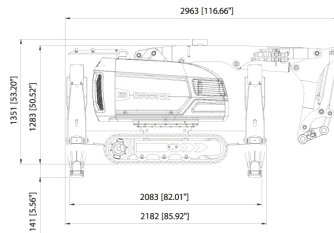

ROBOTS DE DEMOLICIÓN

ROBOTS DEMOLICIÓN MEDIANOS

ROBOT DEMOLEDOR BROKK 200

IMÁGENES

CONSUMIBLES

001547

Punta Martillo Brokk BHB305

Venta: USD 1.327,30 + IVA

Alquiler: No disponible

ACCESORIOS

007104

Generador Leiten Plus LG60C 75KVA

Venta: USD 29.432,30 + IVA

Alquiler 28 días: USD 1.389,20 + IVA

REPUESTOS

RESP002603

Tapón de bloqueo Brokk 170/200

Venta: No disponible

Alquiler: No disponible

RESP002438

Filtro de aire brokk

Venta: USD 604,00 + IVA

Alquiler: No disponible

RESP002439

Tapón Filtro de Aire Brokk

Venta: USD 157,40 + IVA

Alquiler: No disponible

resp003097

Protección de luz derecha Brokk

Venta: USD 694,80 + IVA

Alquiler: No disponible

Las facturas serán emitidas en moneda extranjera. La cancelación de las mismas en una moneda distinta a la consignada deberá efectuarse considerando la paridad vigente, tipo vendedor billete del Banco de la Nación Argentina, al día de la efectiva disponibilidad del pago. Leiten SRL se reserva el derecho a modificar los precios publicados sin previo aviso.