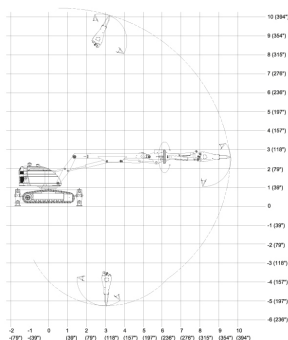

IMÁGENES

Las facturas serán emitidas en moneda extranjera. La cancelación de las mismas en una moneda distinta a la consignada deberá efectuarse considerando la paridad vigente, tipo vendedor billete del Banco de la Nación Argentina, al día de la efectiva disponibilidad del pago. Leiten SRL se reserva el derecho a modificar los precios publicados sin previo aviso.