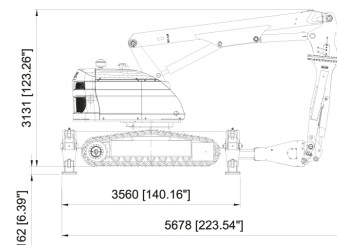

IMÁGENES

Las facturas serán emitidas en moneda extranjera. La cancelación de las mismas en una moneda distinta a la consignada deberá efectuarse considerando la paridad vigente, tipo vendedor billete del Banco de la Nación Argentina, al día de la efectiva disponibilidad del pago. Leiten SRL se reserva el derecho a modificar los precios publicados sin previo aviso.