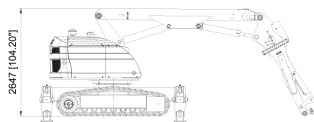

IMÁGENES

Las facturas serán emitidas en moneda extranjera. La cancelación de las mismas en una moneda distinta a la consignada deberá efectuarse considerando la paridad vigente, tipo vendedor billete del Banco de la Nación Argentina, al día de la efectiva disponibilidad del pago. Leiten SRL se reserva el derecho a modificar los precios publicados sin previo aviso.