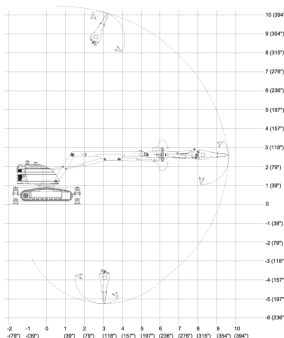

IMÁGENES

Las facturas serán emitidas en moneda extranjera. La cancelación de las mismas en una moneda distinta a la consignada deberá efectuarse considerando la paridad vigente, tipo vendedor billete del Banco de la Nación Argentina, al día de la efectiva disponibilidad del pago. Leiten SRL se reserva el derecho a modificar los precios publicados sin previo aviso.