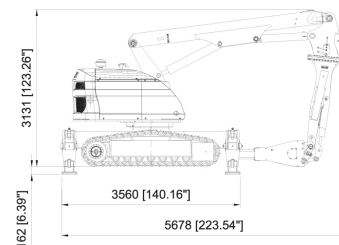

IMÁGENES

Las facturas serán emitidas en moneda extranjera. La cancelación de las mismas en una moneda distinta a la consignada deberá efectuarse considerando la paridad vigente, tipo vendedor billete del Banco de la Nación Argentina, al día de la efectiva disponibilidad del pago. Leiten SRL se reserva el derecho a modificar los precios publicados sin previo aviso.