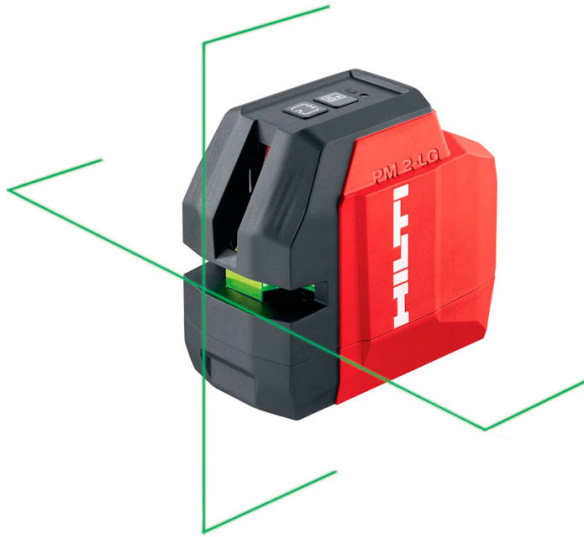

## LÁSER DE LÍNEA PM 2-LG

### COMPRAR

**USD 530,30 (+ iva)**

PRODUCTO	CÓDIGO	PRECISIÓN	RANGO DE OPERACIÓN (DIÁMETRO) (M)	VELOCIDAD DE ROTACIÓN (RPM)	TIEMPO DE FUNCIONAMIENTO (H)	VENTA (+ IVA)	ALQUILER 28 DÍAS (+ IVA)
Láser de Línea PM 2-LG	002241	±3 mm a 10 m	40 m (líneas), 100 m (líneas, con receptor)	-	(x4 baterías AA) 14 h	USD 530,30	USD 39,90
PM 2-L	001972	±3 mm (a 10 m)	20 m (líneas), 60 m (líneas, con receptor)	-	(x4 baterías AA) 14	USD 507,20	USD 39,90
PR 30-HVS A12	001465	+0.5 mm (a 10 m)	2 - 500	600	16	USD 2.473,80	USD 276,20