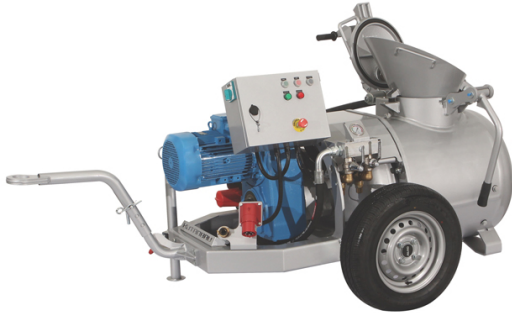

SOLADO Y CONTRAPISO

MÁQUINAS PARA SOLADO SIN
COMPRESOR

SOLADORA MORTEL MEISTER E260

SOLADORA MORTEL MEISTER E260

ALQUILAR

| | |
|---------|-------------------|
| 1 día | 1 215,70 (+ iva) |
| 7 días | 11.294,00 (+ iva) |
| 14 días | 12.156,60 (+ iva) |
| 28 días | 13.666,30 (+ iva) |

COMPRAR

No disponible

| PRODUCTO | CÓDIGO | POTENCIA (KW) | CONSUMO DE AIRE (M³) | PESO (KG) | ALTURA DE CARGA (MM) | DIMENSIONES (MM) | CAUDAL (M³/H) | VENTA (+ IVA) | ALQUILER 28 DÍAS (+ IVA) |
|----------|--------|---------------|----------------------|-----------|----------------------|--------------------|---------------|---------------|--------------------------|
| E260 | 006957 | 7,5 | 5 | 730 | 900 | 2510 x 1130 x 1400 | 6 | - | - |

ITEMS INCLUIDOS

RESP001188

Trípode 60-65 mm Mortel Meister

Cantidad: 1

ACCS000093

Bola de Caucho de Limpieza Ase 60mm

Cantidad: 2

Las facturas serán emitidas en moneda extranjera. La cancelación de las mismas en una moneda distinta a la consignada deberá efectuarse considerando la paridad vigente, tipo vendedor billete del Banco de la Nación Argentina, al día de la efectiva disponibilidad del pago. Leiten SRL se reserva el derecho a modificar los precios publicados sin previo aviso.