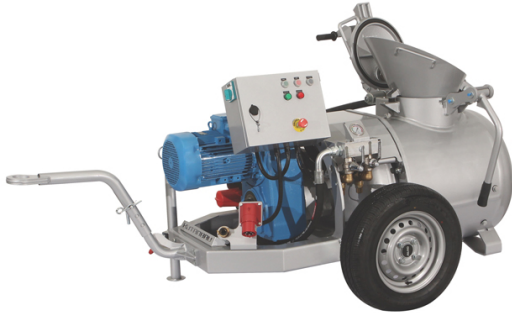

SOLADO Y CONTRAPISO

MÁQUINAS PARA SOLADO SIN
COMPRESOR

SOLADORA MORTEL MEISTER E260

SOLADORA MORTEL MEISTER E260

ALQUILAR

1 día	No disponible
7 días	USD 1.158,20 (+ iva)
14 días	USD 1.852,20 (+ iva)
28 días	USD 3.559,50 (+ iva)

COMPRAR

USD 17.640,00 (+ iva)

PRODUCTO	CÓDIGO	POTENCIA (KW)	CONSUMO DE AIRE (M³)	PESO (KG)	ALTURA DE CARGA (MM)	DIMENSIONES (MM)	CAUDAL (M³/H)	VENTA (+ IVA)	ALQUILER 28 DÍAS (+ IVA)
E260	006957	7,5	5	730	900	2510 x 1130 x 1400	6	USD 17.640,00	USD 3.559,50
E260	008036	7,5	5	910	400	2800x1300x2420	6	USD 23.768,88	USD 4.005,80
E260	008037	7.5	5	995	400	2510x1300x2420	6	USD 30.599,01	USD 5.266,80

ACCESORIOS

RESP001186

Manguera Mortero Mortel Meister 60 mm x 20 mts

Venta: USD 1.917,43 + IVA

Alquiler 28 días: USD 151,20 + IVA

RESP001194

Zapato Rascador Mortel Meister

Venta: USD 24,07 + IVA

SOLADO Y CONTRAPISO

MÁQUINAS PARA SOLADO SIN COMPRESOR

SOLADORA MORTEL MEISTER E260

RESP001192

Regla Nivel Mortel Meister 250 cm

Venta: USD 53,56 + IVA

Alquiler: No disponible

RESP002410